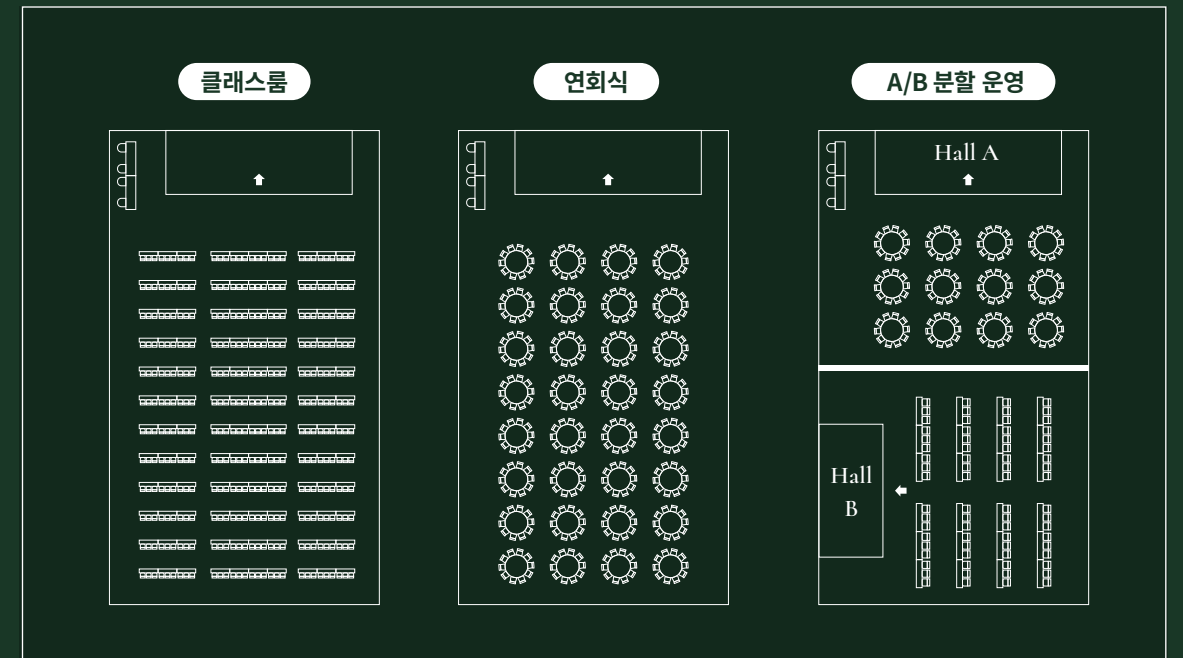

행사 목적에 맞춘 프리미엄 컨벤션 공간

최대 672명

대규모 행사를 위한
올인원 컨벤션 공간

학회·세미나·기업행사까지
공간·식사·운영을 한 번에

672명

360명

320명

BUSINESS LUNCH
간편한 식사

SIGNATURE COURSE
정찬 코스

COFFEE BREAK
디저트 · 커피

VENUE MAP

- CONVENTION HALL A+B
Main Hall
- PETAL ROOM
Seminar Room
- IVY ROOM
VIP Room A
- LEAF ROOM
VIP Room B
- PLENTY CAFE
Cafe & Bakery