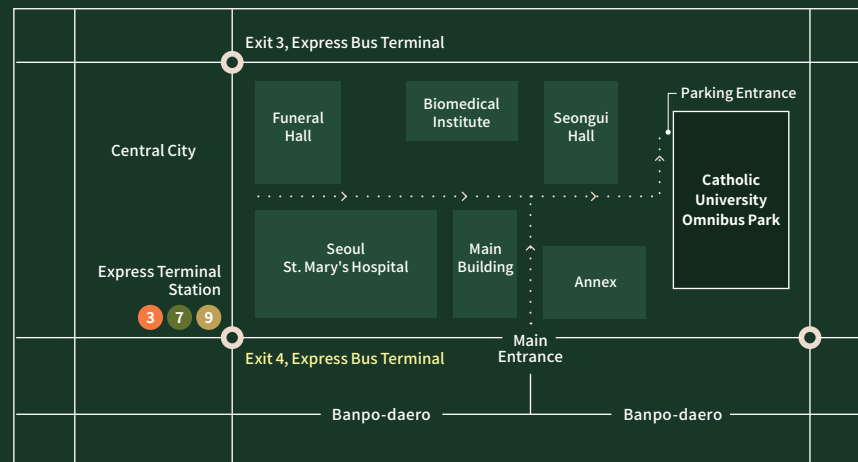

PLENTY

PLENTY

Website

Blog

Tel. 010-6574-1598

Email rsvn@h-kitchen.co.kr

Web www.theplenty.co.kr

서울시 서초구 반포대로 222

가톨릭대학교 성의교정, 옴니버스파크 L층

www.theplenty.co.kr